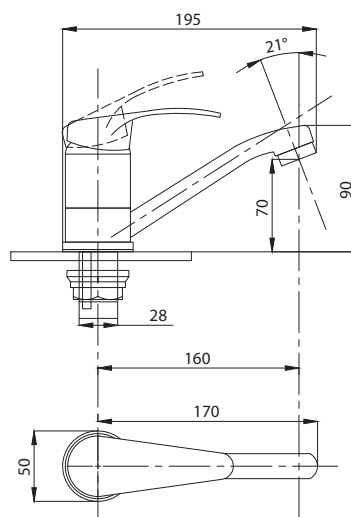

Смеситель для раковины
серия: КОМПЛЕКТАЦИЯ
арт. **PSM-104-5**
материал: Латунь
картридж: 35мм
гибкая подводка: 40см.
тип: См-УМОЦБА