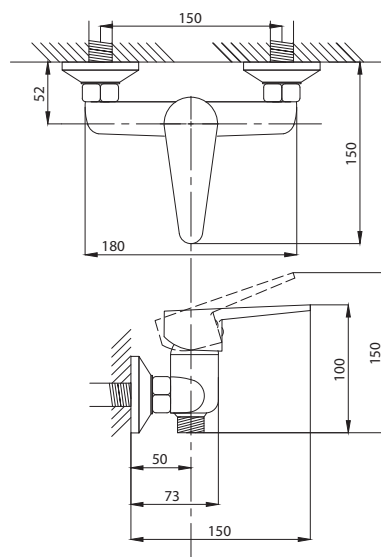

Смеситель для душа
серия: КОМПЛЕКТАЦИЯ
арт. **PSM-104-4**
материал: Латунь
картридж: 35мм
эксцентрики: Евро
тип: См-ДшОНРШл

Смеситель для кухни
серия: КОМПЛЕКТАЦИЯ
арт. **PSM-104-3**
материал: Латунь
картридж: 35мм
гибкая подводка: 40см.
тип: См-МОЦБА