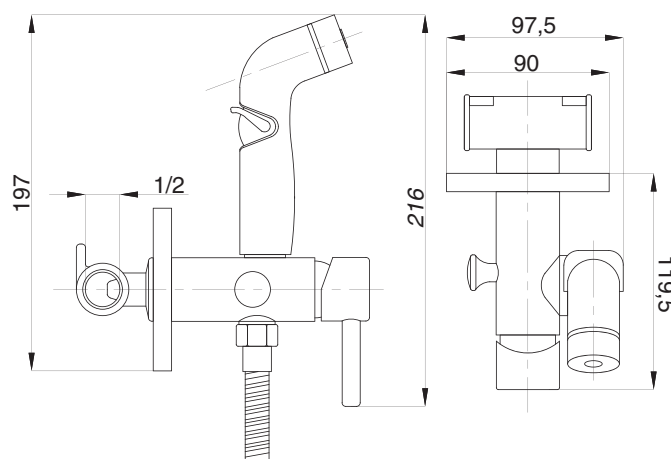

Смеситель с гигиеническим душем встраиваемый
серия: STANDART
арт. **PSM-ST-0710**
материал: Латунь
картридж: 25мм.
тип: См-БдОРЗШл