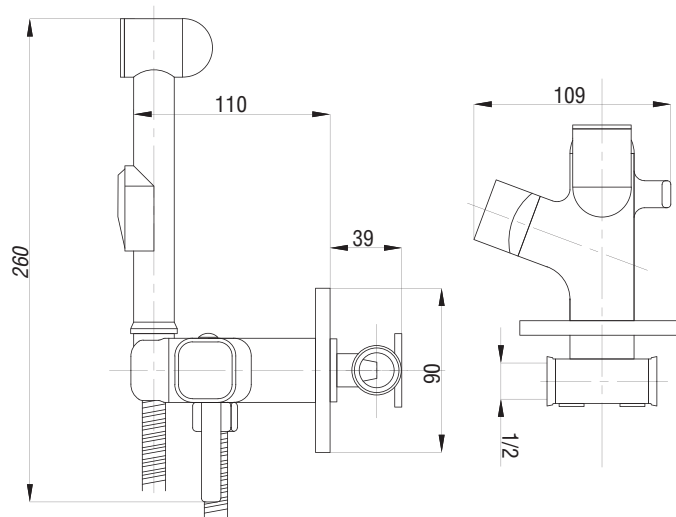

Смеситель с гигиеническим душем встраиваемый
серия: CUBE
арт. **PSM-CB-0720**
материал: Латунь
картридж: 25мм.
тип: См-БдОРЗШл

STANDART

Смеситель с гигиеническим душем встраиваемый
серия: STANDART
арт. **PSM-ST-0710**
материал: Латунь
картридж: 25мм.
тип: См-БдОРЗШл