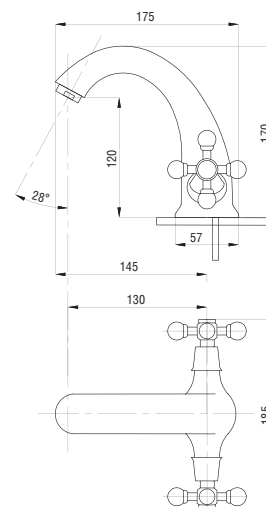

30

50

65

77

80

89

99

Смеситель для раковины
серия: СТАНДАРТ-А
арт. **PSM-712-89**
материал: Латунь
кран-буксы
гибкая подводка: нет
тип: См-УмДЦБА