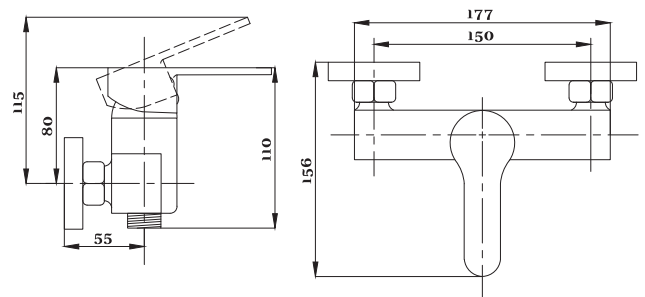

Смеситель для душа
серия: 700
арт. **PSM-700-4**
материал: Латунь
картридж: 40мм
эксцентрики: Евро
тип: См-ДшОНРШЛ