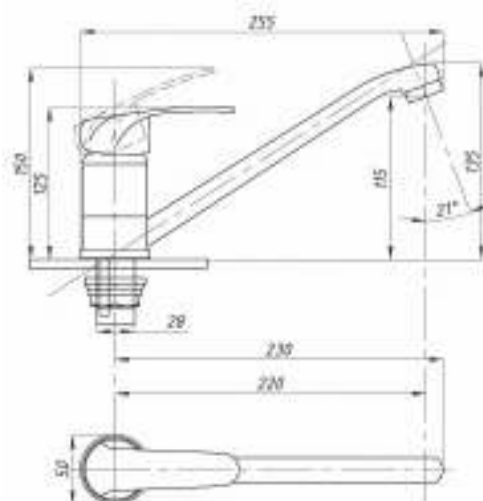

Смеситель для кухни
и раковины
серия: ProfECO
арт. **PSM-427-037**
материал: Латунь
картридж: 40мм
гибкая подводка: нет
тип: См-МОЦБА,
См-УмоЦБА