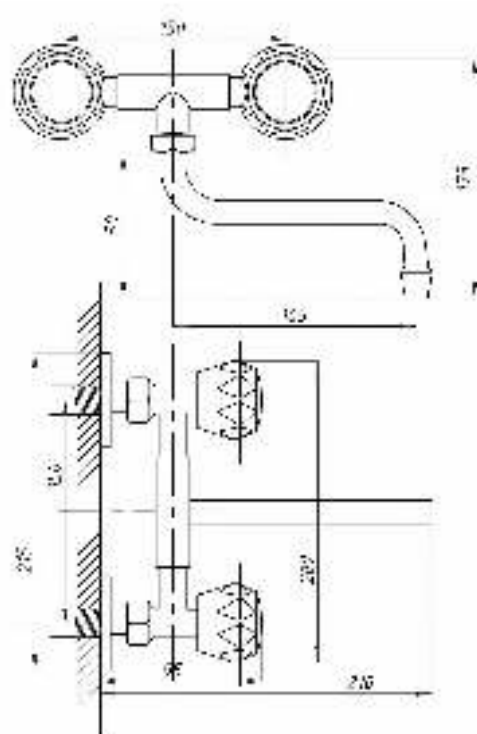

77

80

89

99

Смеситель для кухни
и раковины настенный
серия: СТАНДАРТ-Б
арт. **PSM-108-89**
материал: Латунь
кран-буксы
жкцентрики: Рус
тип: См-МДРНр,
См-УМДРНр

50

80

89