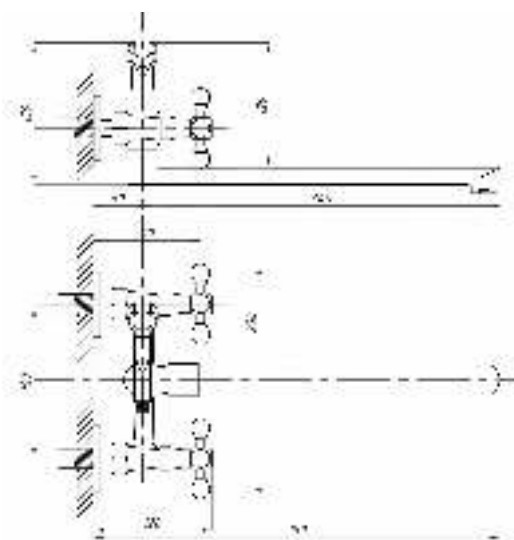

серия СТАНДАРТ А

Смеситель для ванны с душем
серия: СТАНДАРТ-А
арт. **PSM-158-89**
материал: Латунь
кран-буксы
дивертор:
Керамический
эксцентрики: Рус
тип: См-ВУДРНШЛА

Смеситель для ванны с душем
серия: СТАНДАРТ-А
арт. **PSM-159-89**
материал: Латунь
кран-буксы
дивертор: Керамический
эксцентрики: Рус
тип: См-ВУДРНШЛА