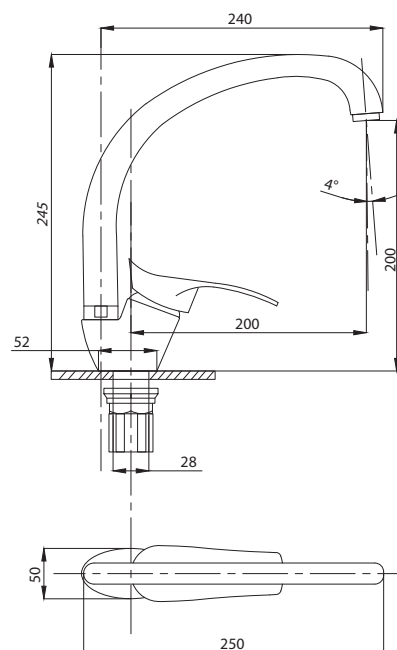

Смеситель для кухни и раковины настенный
серия: КОМПЛЕКТАЦИЯ
арт. **PSM-104-10**
материал: Латунь
картридж: 35мм
эксцентрики: Евро
тип: См-МОРНА,
См-УМОРНА

Смеситель для душа
серия: КОМПЛЕКТАЦИЯ
арт. **PSM-104-4**
материал: Латунь
картридж: 35мм
эксцентрики: Евро
тип: См-ДшОНРШл

Смеситель для кухни
серия: КОМПЛЕКТАЦИЯ
арт. **PSM-104-3**
материал: Латунь
картридж: 35мм
гибкая подводка: 40см.
тип: См-МОЦБА