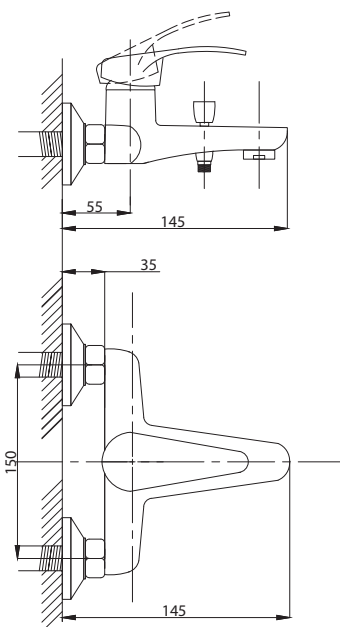

Смеситель для ванны
серия: КОМПЛЕКТАЦИЯ
арт. **PSM-104-1**
материал: Латунь
картридж: 35мм.
дивертор: Вытяжной
эксцентрики: Евро
тип: См-ВОРНШЛА