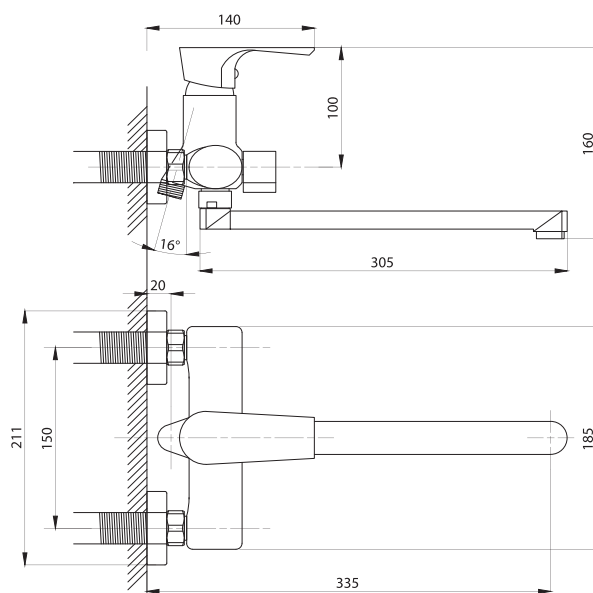

Смеситель для ванны с душем
серия: ЭЛИТ
арт. **PSM-100-2**
материал: Латунь
картридж: 35мм
дивертор: керамический
эксцентрики: Евро
тип: См-ВУОРНШЛА

Смеситель для ванны с душем
серия: ЭЛИТ
арт. **PSM-100-2-ST**
материал: Латунь
картридж: 35мм
дивертор: керамический
эксцентрики: Евро
тип: См-ВУОРНШЛА