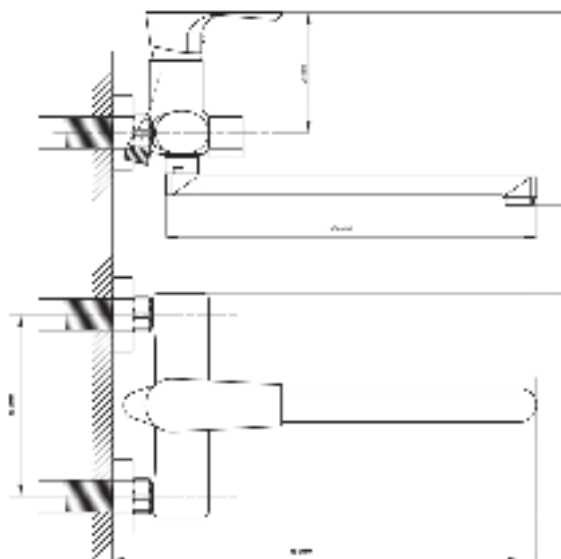

Смеситель для ванны с душем
серия: 400
арт. **PSM-400-1**
материал: Латунь
картридж: 35мм
дивертор: Вытяжной
эксцентрики: Евро
тип: См-ВОРНШЛА

Смеситель для ванны с душем
серия: 400
арт. **PSM-400-2**
материал: Латунь
картридж: 35мм
дивертор: Керамический
эксцентрики: Евро
тип: См-ВУОРНШЛА

Смеситель для кухни
серия: 400
арт. **PSM-400-3**
материал: Латунь
картридж: 35мм
гибкая подводка: 44см
тип: См-МОЦБА