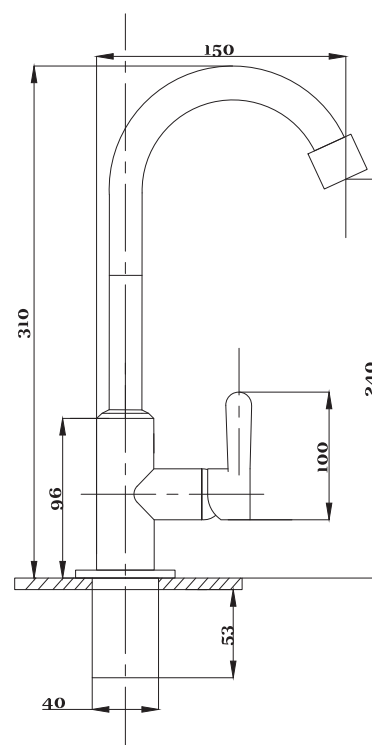

017

023

Кран для одной воды
серия: ПЛЮС
арт. **PSM-905-89**
материал: Латунь
кран-букса
гибкая подводка: нет
тип: Кр-ЦБА

Кран для одной воды
серия: ПЛЮС
арт. **PSM-906-008**
материал: Нерж. сталь AISI 304
кран-букса
гибкая подводка: нет
тип: Кр-ЦБА