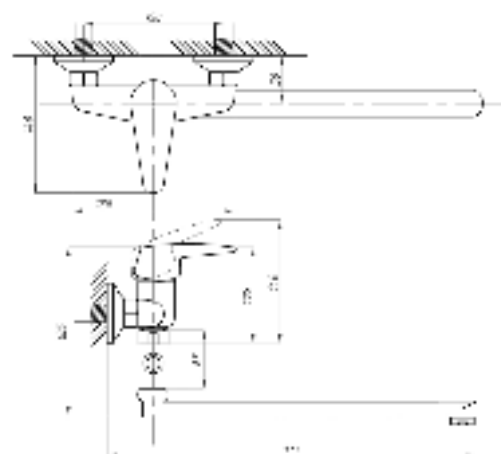

Смеситель для ванны с душем
серия: ЕВРО
арт. **PSM-159-48**
материал: Латунь
кран-буксы
дивертор: Керамический
эксцентрики: Евро
тип: См-ВУДРНШлА

075

Смеситель для ванны с душем
серия: ЕВРО
арт. **PSM-521-072**
материал: Латунь
картридж: 40мм
дивертор: Керамический
эксцентрики: Евро
тип: См-ВУОРНШлА

072

Смеситель для ванны с душем
серия: ЕВРО
арт. **PSM-523-072**
материал: Латунь
картридж: 40мм
дивертор: Керамический
эксцентрики: Евро
тип: См-ВУОРНШлА

084