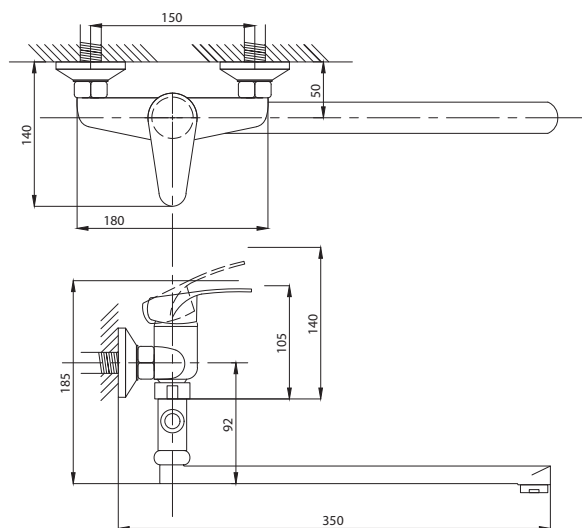

99

серия КОМПЛЕКТАЦИЯ

Смеситель для ванны
серия: КОМПЛЕКТАЦИЯ
арт. **PSM-104-1**
материал: Латунь
картридж: 35мм.
дивертор: Вытяжной
эксцентрики: Евро
тип: См-ВОРНШЛА

Смеситель для ванны
с душем
серия: КОМПЛЕКТАЦИЯ
арт. **PSM-104-2**
материал: Латунь
картридж: 35мм
дивертор: Керамический
эксцентрики: Евро
тип: См-ВУОРНШЛА