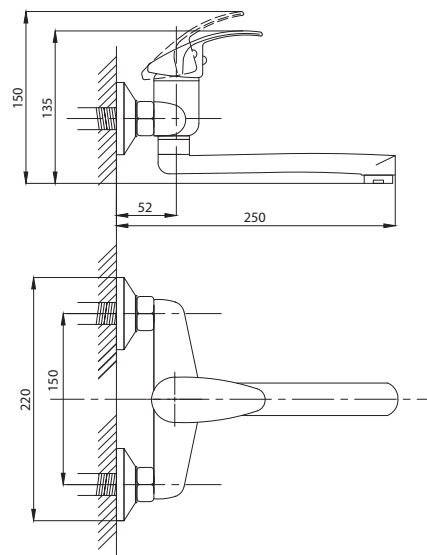

Смеситель для кухни и раковины настенный
серия: КОМПЛЕКТАЦИЯ
арт. **PSM-104-10**
материал: Латунь
картридж: 35мм
эксцентрики: Евро
тип: См-МОРНА,
См-УМОРНА

Смеситель для душа
серия: КОМПЛЕКТАЦИЯ
арт. **PSM-104-4**
материал: Латунь
картридж: 35мм
эксцентрики: Евро
тип: См-ДшОНРШл

Смеситель для кухни
серия: КОМПЛЕКТАЦИЯ
арт. **PSM-104-3**
материал: Латунь
картридж: 35мм
гибкая подводка: 40см.
тип: См-МОЦБА