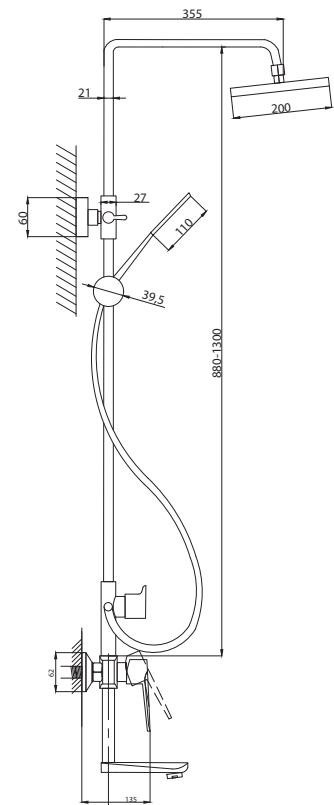

Душевая система
серия: STEEL
арт. **PSM-303-8**
материал:
Нерж. сталь AISI 304
картридж: 35мм
дивертор:
керамический
трёхдиапазонный
эксцентрики: Евро
тип: См-ВДшОРНТра