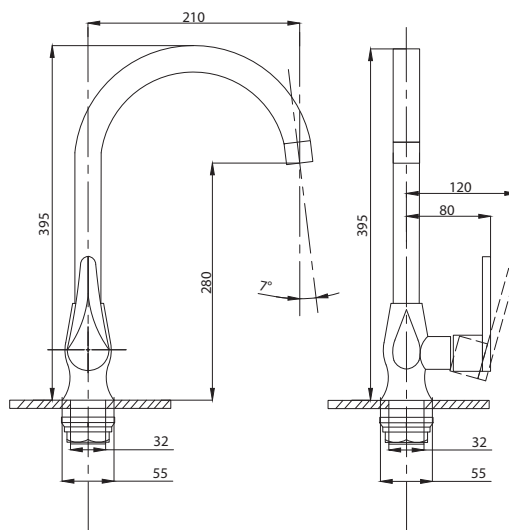

Смеситель для кухни
серия: STEEL
арт. **PSM-301-3**
материал:
Нерж. сталь AISI 304
картридж: 35мм
гибкая подводка: 50см
тип: См-МОЦБА

Смеситель для кухни
с вытяжным изливом
серия: STEEL
арт. **PSM-301-9**
материал:
Нерж. сталь AISI 304
картридж: 35мм
гибкая подводка: 50см
тип: См-МОЦБИВА