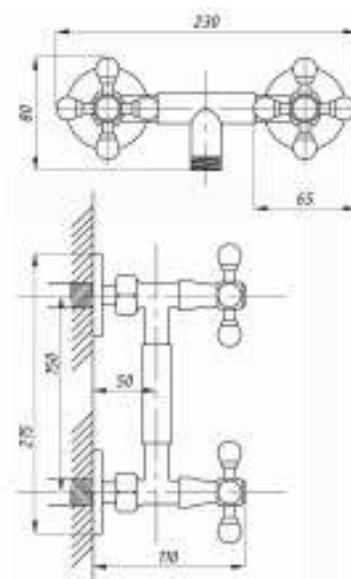

Смеситель для душа
серия: ДУШ
арт. **PSM-109-89**
материал: Латунь
кран-буксы
эксцентрики: Рус
тип: См-ДшДНРШл