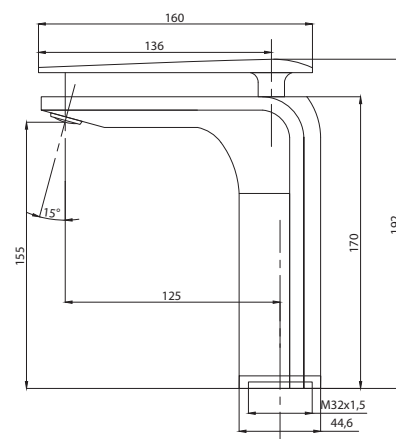

Смеситель для раковины
серия: ДИЗАЙН
арт. **PSM-500-5**
материал: Латунь
картридж: 35мм
гибкая подводка: 40см.
тип: См-УМОЦБА

Душевая система
серия: ДИЗАЙН
арт. **PSM-500-8**
материал: Латунь
картридж: 35мм
дивертор:
керамический
трёхдиапазонный
эксцентрики: Евро
тип: См-ВДшОРНТРА