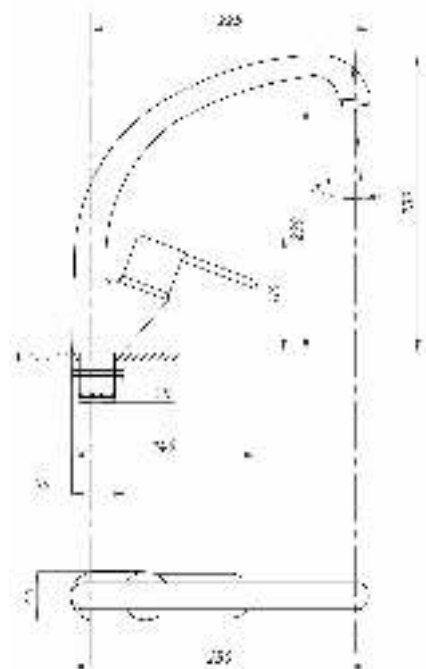

Смеситель для кухни
серия: ПЛЮС
арт. **PSM-335-008**
материал: Латунь
картридж: 40мм
гибкая подводка: нет
тип: См-МОЦБА

017

023