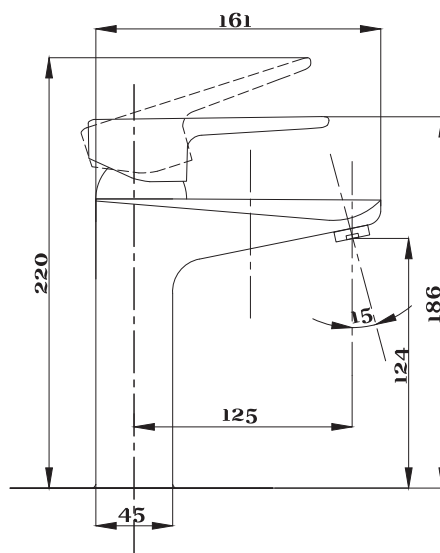

Смеситель для раковины
серия: 200
арт. **PSM-200-5**
материал: Латунь
картридж: 35мм
гибкая подводка: 40см
тип: См-УМОЦБА