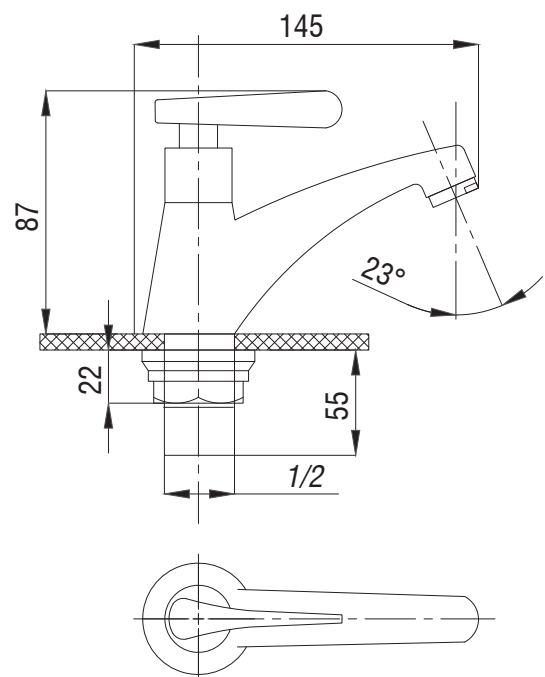

Кран для одной воды
серия: КОМПЛЕКТАЦИЯ
арт. **PSM-104-15**
материал:
Нерж. сталь AISI 304
кран-буksа
гибкая подводка: нет
тип: Кр-ЦБА