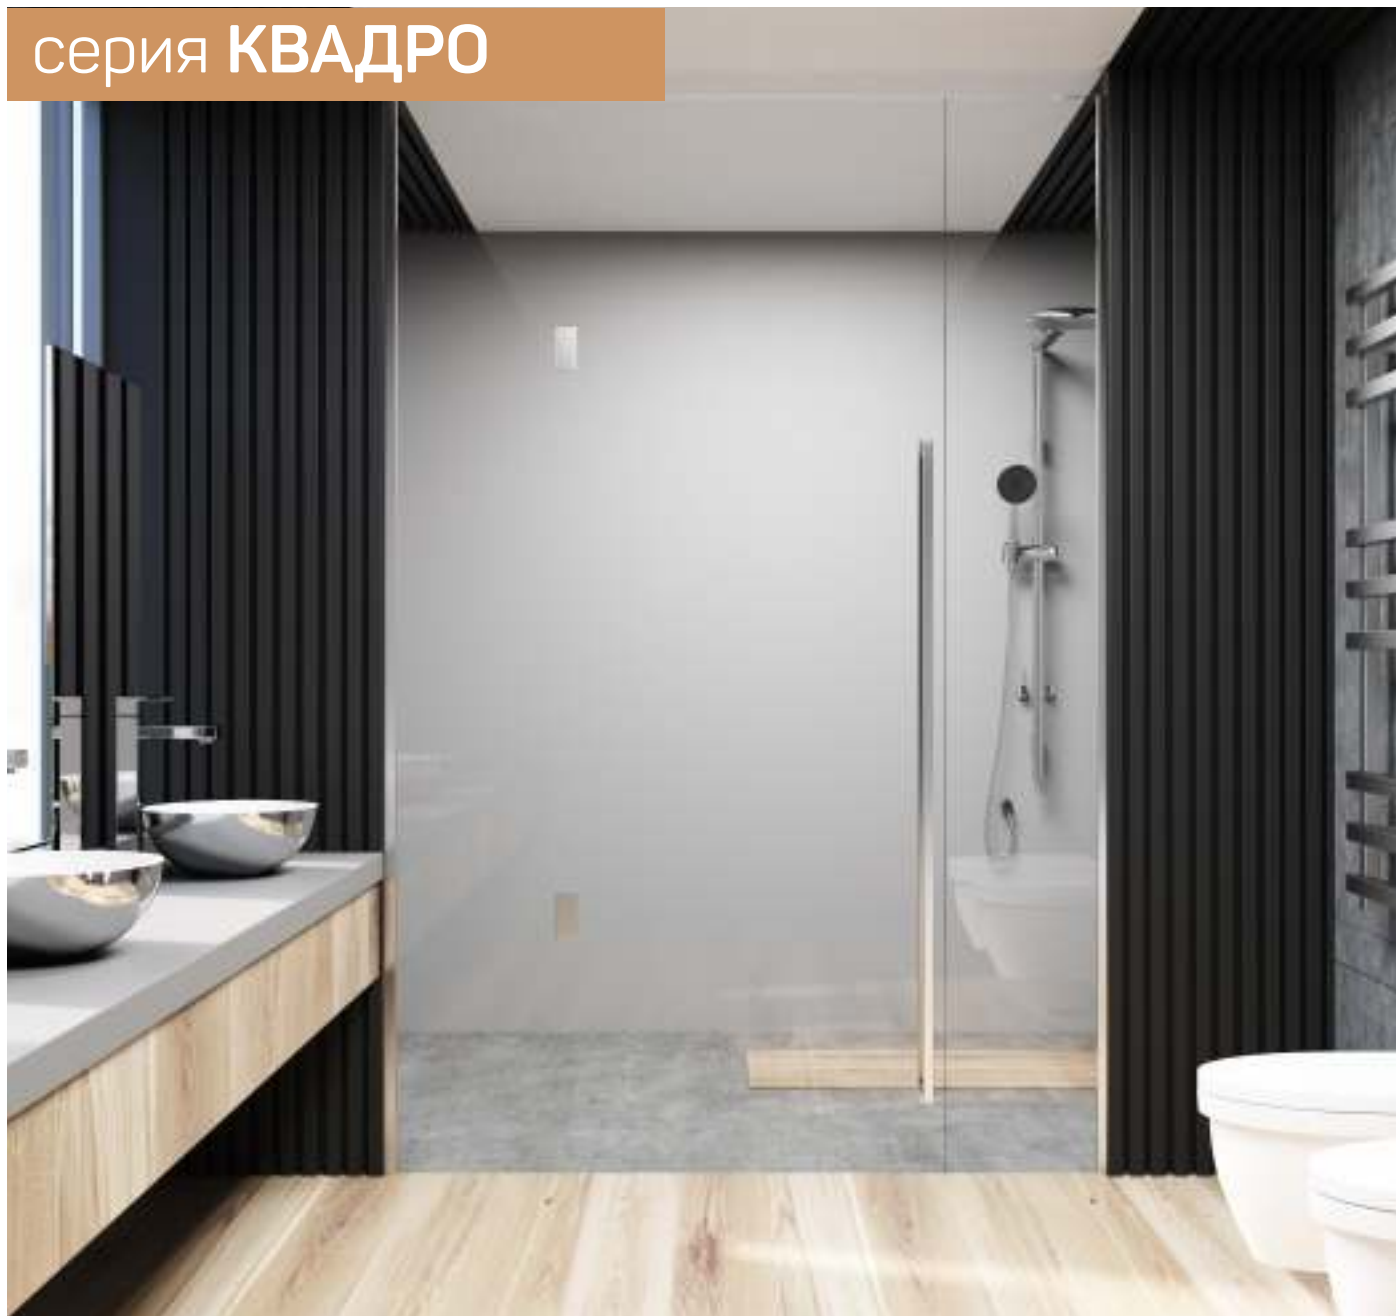

серия КВАДРО

Смеситель
для ванны с душем
серия: КВАДРО
арт. **PSM-184-38**
материал: Латунь
кран-буксы
дивертор: Керамический
эксцентрики: Евро
тип: См-ВУОРНШЛА