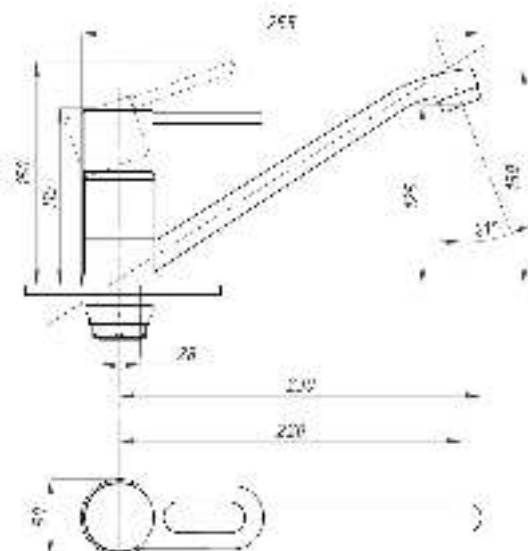

Смеситель для кухни
серия: ПЛЮС
арт. **PSM-335-008**
материал: Латунь
картридж: 40мм
гибкая подводка: нет
тип: См-МОЦБА

017

023

Смеситель для раковины и кухни
серия: ПЛЮС
арт. **PSM-215-008**
материал: Латунь
картридж: 40мм
гибкая подводка: нет
тип: См-УМОЦБА,
См-МОЦБА

008

023

Смеситель для раковины и кухни
серия: ПЛЮС
арт. **PSM-425-008**
материал: Латунь
картридж: 40мм
гибкая подводка: нет
тип: См-МОЦБА,
См-УМОЦБА

017

023