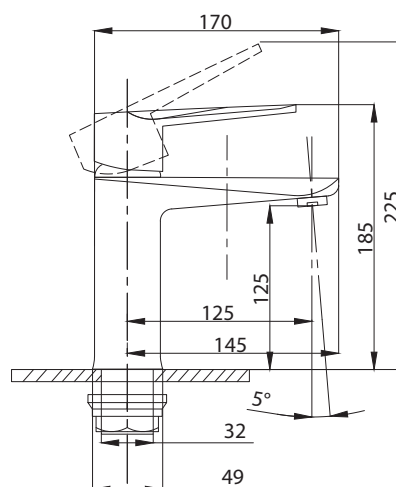

Смеситель для раковины
серия: STEEL
арт. **PSM-303-5**
материал:
Нерж. сталь AISI 304
картридж: 35мм
гибкая подводка: 40см.
тип: См-УМОЦБА