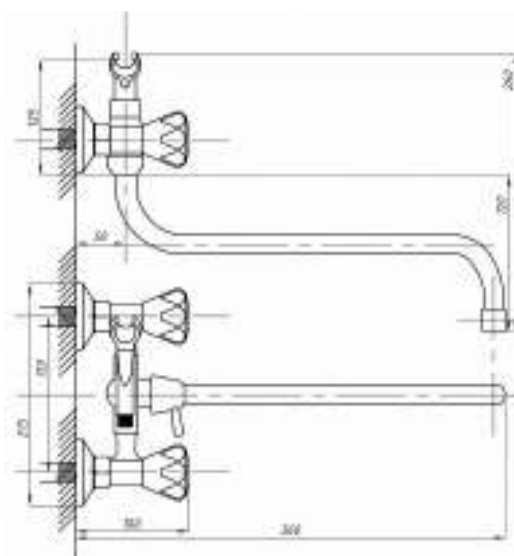

Смеситель для ванны с душем
серия: СТАНДАРТ-А
арт. **PSM-165-89**
материал: Латунь
кран-буксы
дивертор:
шаровый
эксцентрики: Рус
тип: См-ВУДРНШЛА