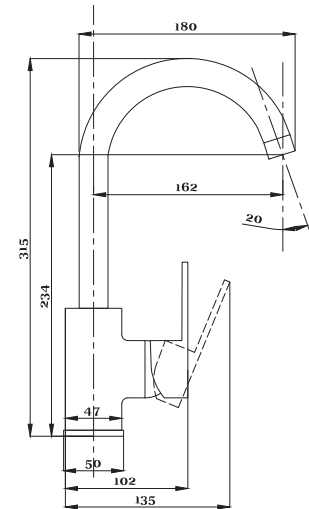

Смеситель для ванны с душем
серия: 700
арт. **PSM-700-1**
материал: Латунь
картридж: 40мм
дивертор: Вытяжной эксцентрики: Евро
тип: См-ВОРНШЛА

Смеситель для кухни
серия: 700
арт. **PSM-700-3**
материал: Латунь
картридж: 35мм
гибкая подводка: 44см
тип: См-МОЦБА

Смеситель для душа
серия: 700
арт. **PSM-700-4**
материал: Латунь
картридж: 40мм
эксцентрики: Евро
тип: См-ДшОНРШЛ

Смеситель для раковины
серия: 700
арт. **PSM-700-5**
материал: Латунь
картридж: 40мм
гибкая подводка: 40см
тип: См-УМОЦБА