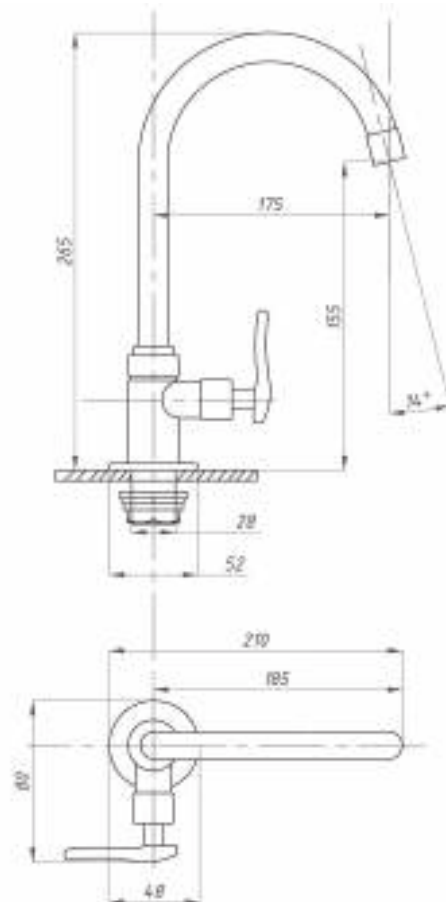

017

023

Кран для одной воды
серия: ПЛЮС
арт. **PSM-905-89**
материал: Латунь
кран-букса
гибкая подводка: нет
тип: Кр-ЦБА

Кран для одной воды
серия: ПЛЮС
арт. **PSM-906-008**
материал: Нерж. сталь AISI 304
кран-букса
гибкая подводка: нет
тип: Кр-ЦБА