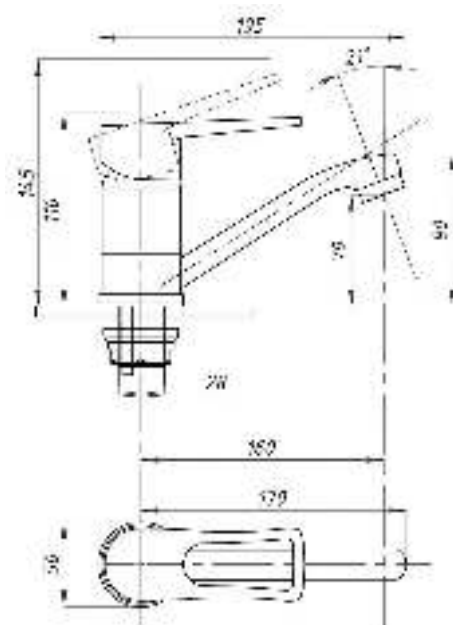

Смеситель для раковины и кухни
серия: ПЛЮС
арт. **PSM-215-008**
материал: Латунь
картридж: 40мм
гибкая подводка: нет
тип: См-УМОЦБА,
См-МОЦБА

008

023

Смеситель для раковины и кухни
серия: ПЛЮС
арт. **PSM-425-008**
материал: Латунь
картридж: 40мм
гибкая подводка: нет
тип: См-МОЦБА,
См-УМОЦБА

017

023