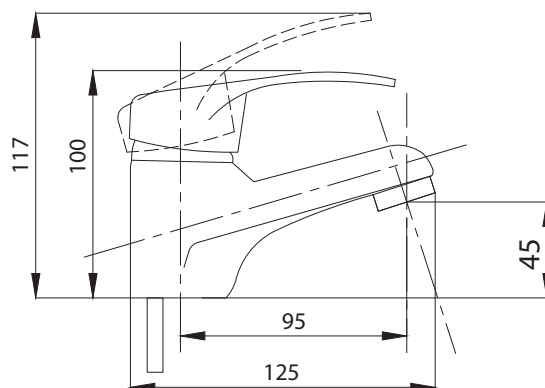

Смеситель для раковины
серия: КОМПЛЕКТАЦИЯ
арт. **PSM-104-5**
материал: Латунь
картридж: 35мм
гибкая подводка: 40см.
тип: См-УМОЦБА