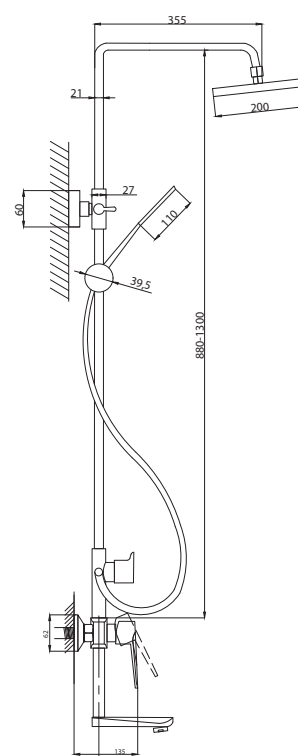

Душевая система
серия: STEEL
арт. **PSM-300-8**
материал:
Нерж. сталь AISI 304
картридж: 35мм
дивертор:
керамический
трёхдиапазонный
эксцентрики: Евро
тип: См-ВДшОРНТРА