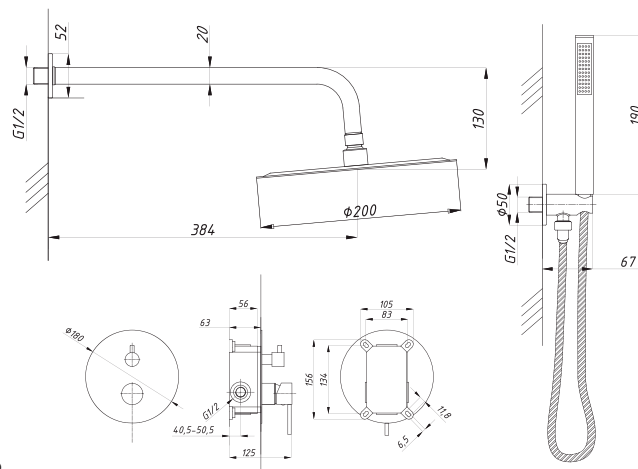

Душевая система встраиваемая
серия: STANDART
арт. **PSM-ST-02**
материал: Латунь
картридж: 35мм.
дивертор:
керамический
двухдиапазонный
количество выходов: 2
тип: См-ДшОРЗШтШл