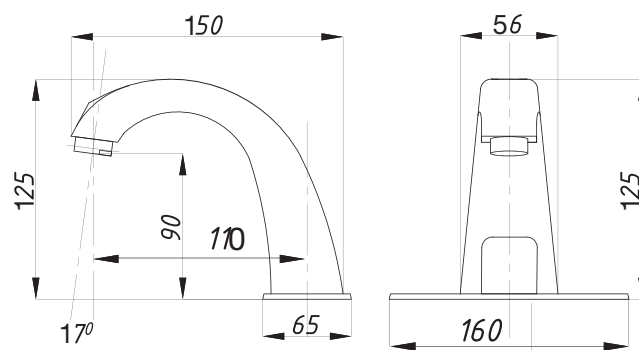

Смеситель для раковины сенсорный
арт. **PSM-2018**
материал: Латунь
гибкая подводка: 54см.
Питание: 220В или элементы питания 4шт. «AA»