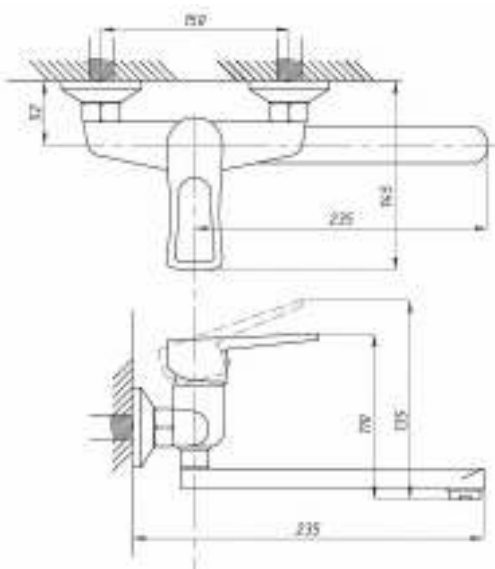

Смеситель для ванны с душем
серия: ПЛЮС
арт. **PSM-521-008**
материал: Латунь
картридж: 40мм
дивертор: Керамический
эксцентрики: Рус
тип: См-ВУОРНШЛА

017

023

Смеситель для ванны с душем
серия: ПЛЮС
арт. **PSM-523-008**
материал: Латунь
картридж: 40мм
дивертор: Вытяжной
эксцентрики: Рус
тип: См-ВУОРНШЛА

017

023

Смеситель для кухни и раковины настенный
серия: ПЛЮС
арт. **PSM-508-017**
материал: Латунь
картридж: 40мм
эксцентрики: Евро
тип: См-МОРНА,
См-УМОРНА