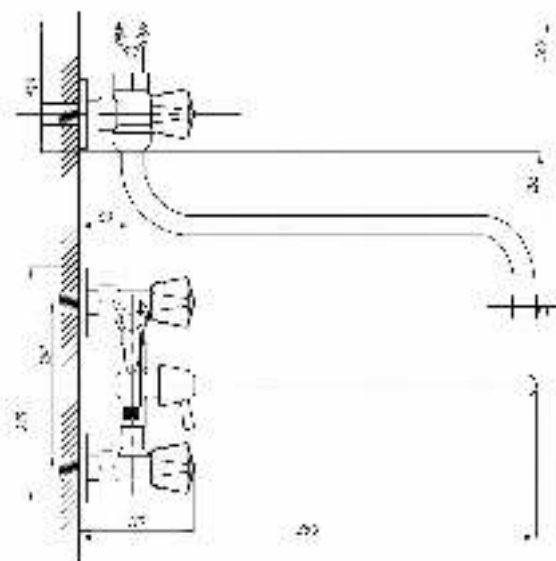

Смеситель для ванны с душем
серия: СТАНДАРТ-Б
арт. **PSM-150-89**
материал: Латунь
кран-буксы
дивертор: Флажковый
эксцентрики: Рус
тип: См-ВУДРНШЛА

04

06

30

65

77

80

89

99

Смеситель для кухни и раковины
серия: СТАНДАРТ-Б
арт. **PSM-120-89**
материал: Латунь
кран-буксы
гибкая подводка: нет
тип: См-МДЦБр

04

06

30

50

65

77

80

89

99