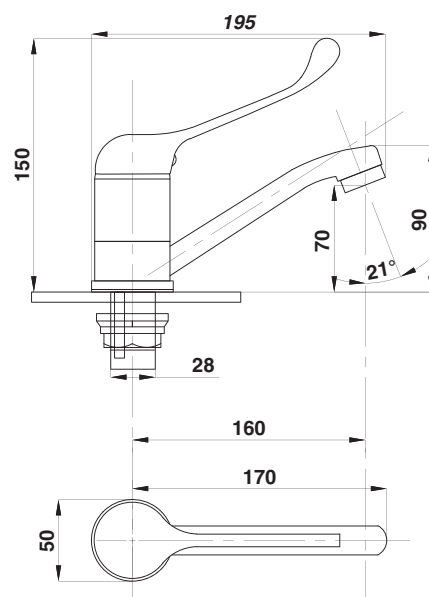

Смеситель для раковины
и кухни локтевой
серия: МЕДИК
арт. **PSM-215-055**
материал: Латунь
картридж: 40мм
гибкая подводка: нет
тип: См-УмлЦБА,
См-МлЦБА