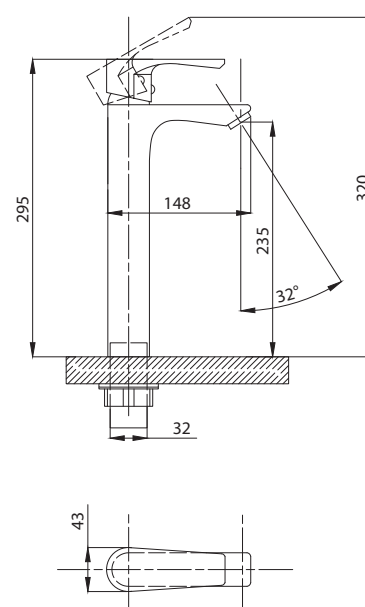

Смеситель для раковины
серия: ЭЛИТ
арт. **PSM-100-6**
материал: Латунь
картридж: 35мм
гибкая подводка: 40см.
тип: См-УМОЦБА

Смеситель для биде
серия: ЭЛИТ
арт. **PSM-100-7**
материал: Латунь
картридж: 35мм
гибкая подводка: нет
тип: См-БДОЦБА