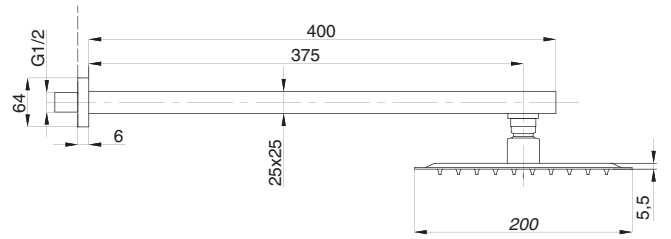

CUBE

Душевая система встраиваемая
серия: CUBE
арт. **PSM-CB-01**
материал: Латунь
картридж: 35мм.
количество выходов: 1
тип: См-ДшОРЗШТ

Душевая система встраиваемая
серия: CUBE
арт. **PSM-CB-02**
материал: Латунь
картридж: 35мм.
дивертор: керамический
двухдиапазонный
количество выходов: 2
тип: См-ДшОРЗШТШл