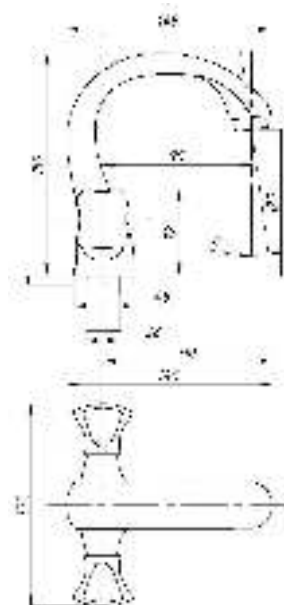

Смеситель для биде
серия: КВАДРО
арт. **PSM-930-38**
материал: Латунь
кран-буксы
гибкая подводка: нет
тип: См-БдДЦБА