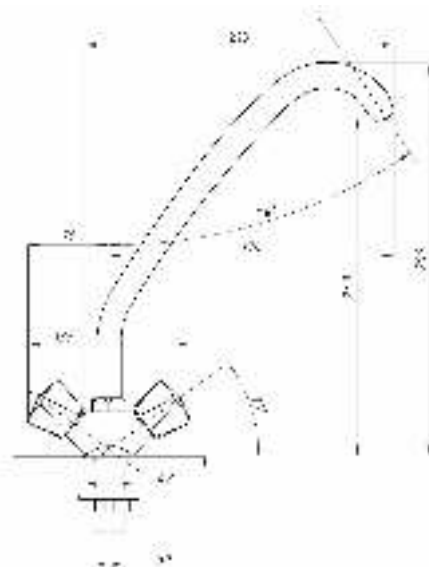

Смеситель для кухни и раковины
серия: СТАНДАРТ-Б
арт. **PSM-120-89**
материал: Латунь
кран-буксы
гибкая подводка: нет
тип: См-МДЦБр

04

06

30

50

65

77

80