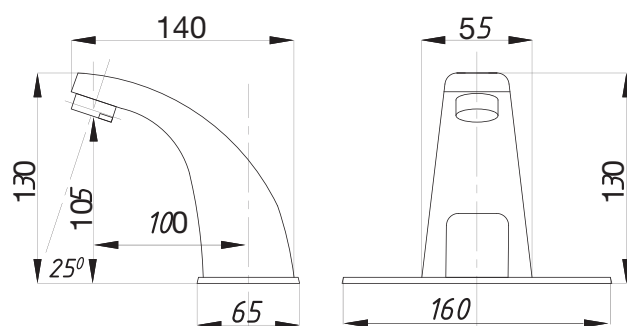

Смеситель для душа
серия: ДУШ
арт. **PSM-109-89**
материал: Латунь
кран-буксы
эксцентрики: Рус
тип: См-ДшДНРШл

серия СЕНСОРНЫЕ

Смеситель для раковины сенсорный
арт. **PSM-2017**
материал: Латунь
гибкая подводка: 54см.
Питание: 220В или элементы питания 4шт. «AA»