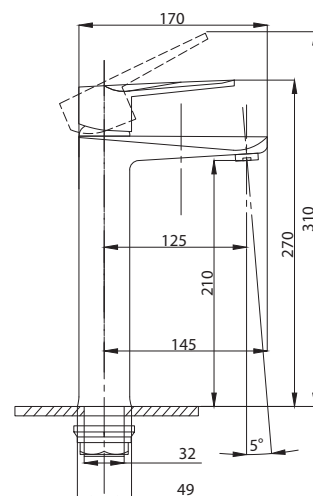

Смеситель для раковины
серия: STEEL
арт. **PSM-301-5**
материал:
Нерж. сталь AISI 304
картридж: 35мм
гибкая подводка: 40см.
тип: См-УМОЦБА

Смеситель для раковины
серия: STEEL
арт. **PSM-301-6**
материал:
Нерж. сталь AISI 304
картридж: 35мм
гибкая подводка: 40см.
тип: См-УМОЦБА