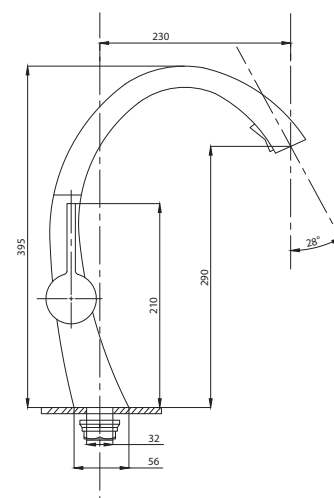

Смеситель для кухни
серия: STEEL
арт. **PSM-301-3**
материал:
Нерж. сталь AISI 304
картридж: 35мм
гибкая подводка: 50см
тип: См-МОЦБА

Смеситель для кухни
с вытяжным изливом
серия: STEEL
арт. **PSM-301-9**
материал:
Нерж. сталь AISI 304
картридж: 35мм
гибкая подводка: 50см
тип: См-МОЦБИВА

Смеситель для раковины
серия: STEEL
арт. **PSM-301-5**
материал:
Нерж. сталь AISI 304
картридж: 35мм
гибкая подводка: 40см.
тип: См-УМОЦБА