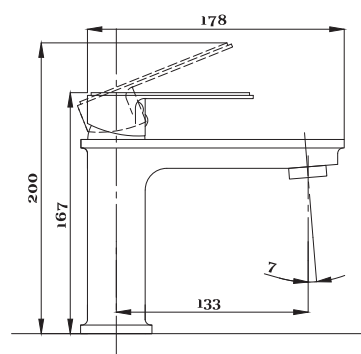

Смеситель для раковины
серия: 600
арт. **PSM-600-5**
материал: Латунь
картридж: 35мм
гибкая подводка: 40см.
тип: См-УмоЦБА