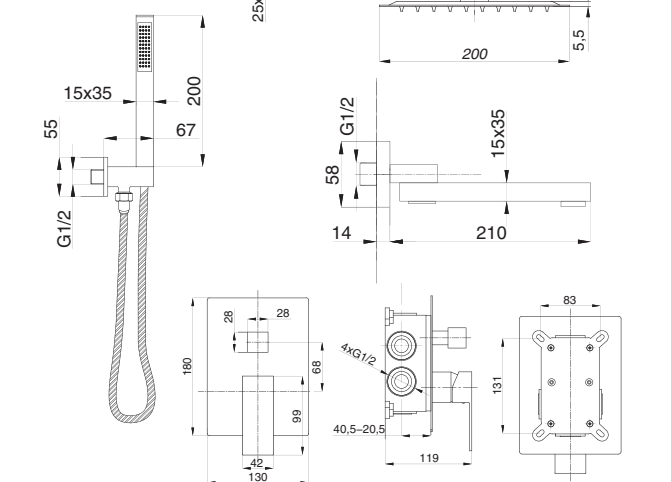

Душевая система встраиваемая
серия: CUBE
арт. **PSM-CB-03**
материал: Латунь
картридж: 35мм.
дивертор: керамический
трёхдиапазонный
количество выходов: 3
тип: См-ДшОРЗШТШЛ