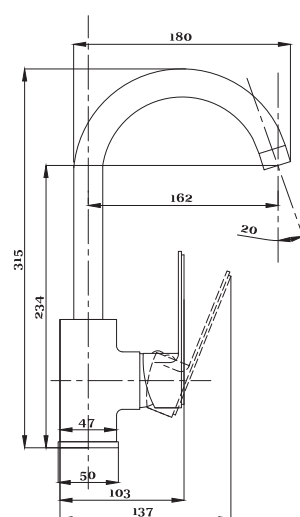

Смеситель для кухни
серия: 600
арт. **PSM-600-3**
материал: Латунь
картридж: 35мм
гибкая подводка: 44см
тип: См-МОЦБА