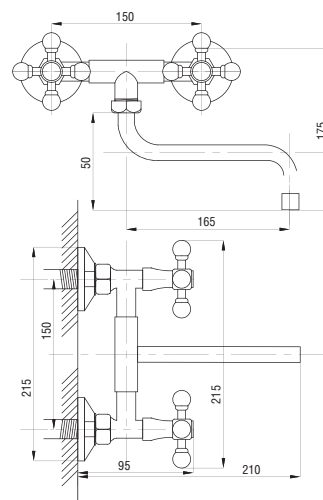

Смеситель для кухни и раковины настенный
серия: СТАНДАРТ-А
арт. **PSM-106-89**
материал: Латунь
кран-буксы
эксцентрики: Рус.
тип: См-МДРНА,
См-УмДРНА