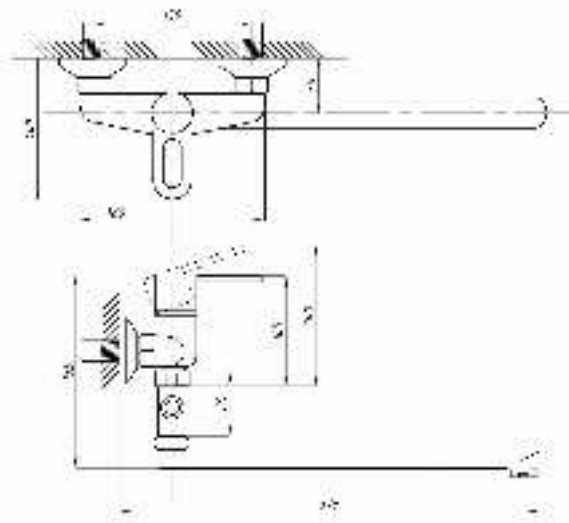

017 **023**

серия ПЛЮС

Смеситель для ванны с душем
серия: ПЛЮС
арт. **PSM-521-008**
материал: Латунь
картридж: 40мм
дивертор: Керамический
эксцентрики: Рус
тип: См-ВУОРНШЛА

017

023

Смеситель для ванны с душем
серия: ПЛЮС
арт. **PSM-523-008**
материал: Латунь
картридж: 40мм
дивертор: Вытяжной
эксцентрики: Рус
тип: См-ВУОРНШЛА