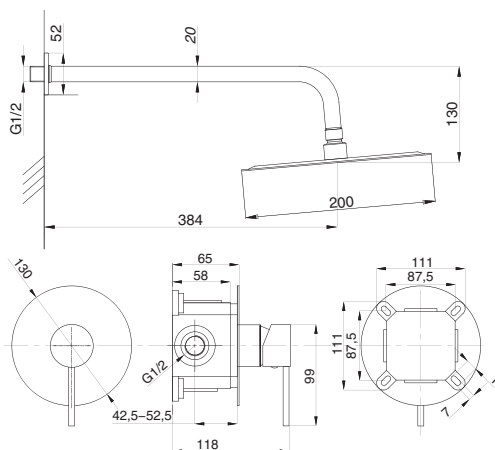

Душевая система встраиваемая
серия: STANDART
арт. **PSM-ST-01**
материал: Латунь
картридж: 35мм.
количество выходов: 1
тип: См-ДшОРЗШт