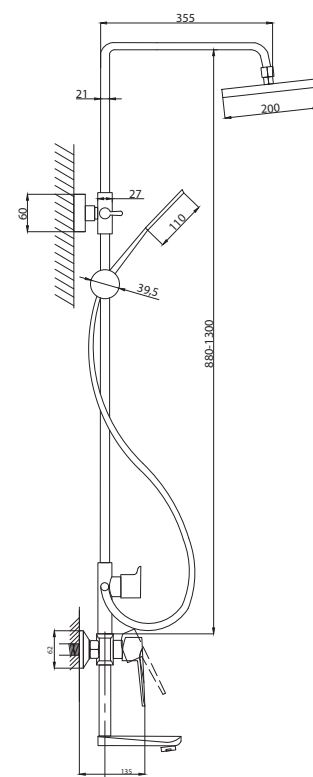

Смеситель для кухни
с подключением
к фильтру
серия: STEEL
арт. **PSM-307-22**
материал:
Нерж. сталь AISI 304
картридж: 35мм
гибкая подводка: 50см
тип: См-МОЦБА