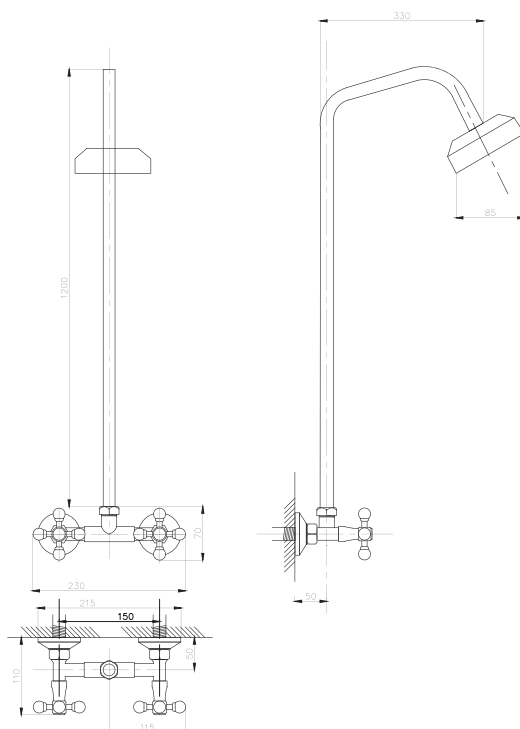

Душевая система
серия: ДУШ
арт. **PSM-110-89**
материал: Латунь
кран-букса
эксцентрики: Рус
тип: См-ДшОРНТр