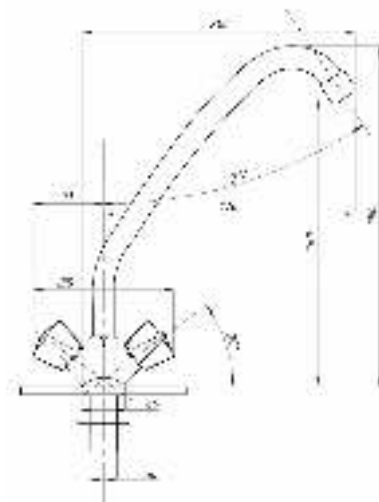

65

77

80

89

99

Смеситель для кухни и раковины
серия: СТАНДАРТ-А
арт. **PSM-127-89**
материал: Латунь
кран-буксы
гибкая подводка: нет
тип: См-МДЦБА

04

06