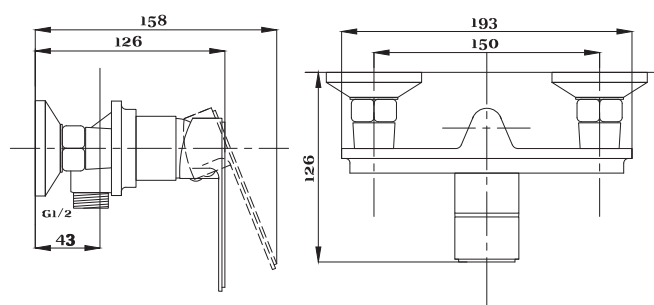

Смеситель для душа
серия: 600
арт. **PSM-600-4**
материал: Латунь
картридж: 35мм
эксцентрики: Евро
тип: См-ДшОНРШЛ