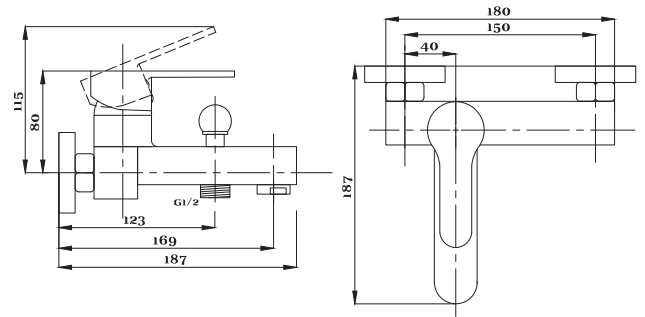

Смеситель для ванны с душем
серия: 700
арт. **PSM-700-1**
материал: Латунь
картридж: 40мм
дивертор: Вытяжной эксцентрики: Евро
тип: См-ВОРНШЛА

Смеситель для кухни
серия: 700
арт. **PSM-700-3**
материал: Латунь
картридж: 35мм
гибкая подводка: 44см
тип: См-МОЦБА