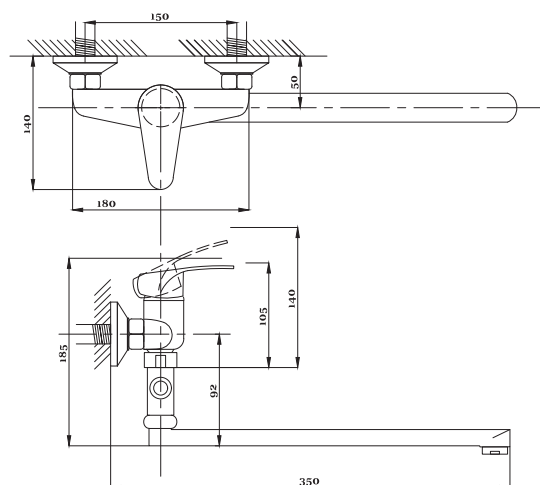

Смеситель для ванны
серия: КОМПЛЕКТАЦИЯ
арт. **PSM-104-1**
материал: Латунь
картридж: 35мм.
дивертор: Вытяжной
эксцентрики: Евро
тип: См-ВОРНШЛА

Смеситель для ванны
с душем
серия: КОМПЛЕКТАЦИЯ
арт. **PSM-104-2**
материал: Латунь
картридж: 35мм
дивертор: Керамический
эксцентрики: Евро
тип: См-ВУОРНШЛА

Смеситель для ванны с
душем
серия: КОМПЛЕКТАЦИЯ
арт. **PSM-104-21**
материал: Латунь
картридж: 35мм
дивертор: Вытяжной
эксцентрики: Евро
тип: См-ВУОРНШЛА