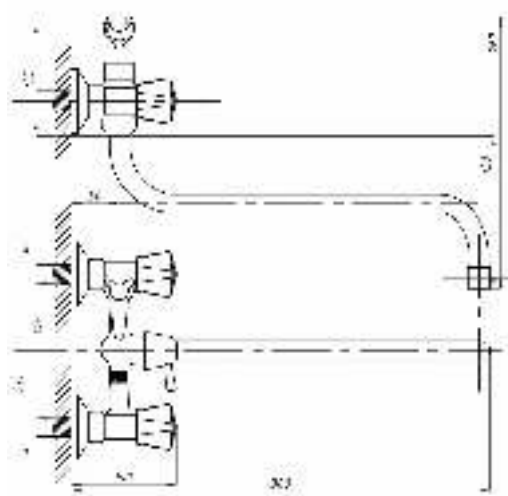

80

89

99

Смеситель для ванны с душем
серия: СТАНДАРТ-А
арт. **PSM-157-89**
материал: Латунь
кран-буксы
дивертор: Шаровой
эксцентрики: Рус
тип: См-ВУДРНШЛА

04

06

30

50