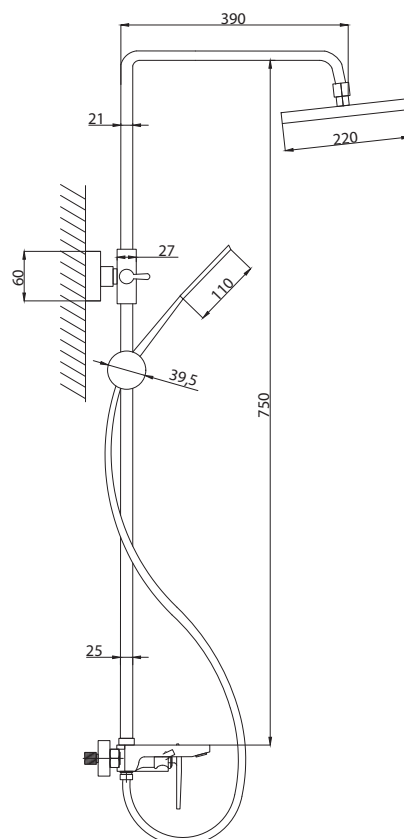

Смеситель для кухни
серия: ДИЗАЙН
арт. **PSM-500-3**
материал: Латунь
картридж: 35мм
гибкая подводка: 44см
тип: См-МОЦБА

Смеситель для раковины
серия: ДИЗАЙН
арт. **PSM-500-5**
материал: Латунь
картридж: 35мм
гибкая подводка: 40см.
тип: См-УМОЦБА

Душевая система
серия: ДИЗАЙН
арт. **PSM-500-8**
материал: Латунь
картридж: 35мм
дивертор:
керамический
трёхдиапазонный
эксцентрики: Евро
тип: См-ВДшОРНТРА