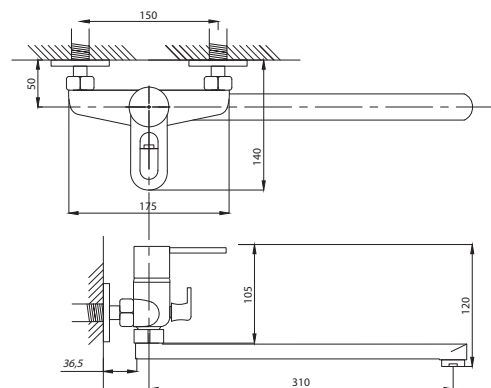

Смеситель для ванны с душем
серия: ПЛЮС
арт. **PSM-777-037**
материал: Латунь
картридж: 40мм
дивертор: Керамический
эксцентрики: Евро
тип: См-ВУОРНШЛА

017   **023**

Смеситель для раковины
серия: ПЛЮС
арт. **PSM-759-009**
материал: Латунь
картридж: 40мм
гибкая подводка: нет
тип: См-УМОЦБА

044   **046**

Смеситель для кухни
серия: ПЛЮС
арт. **PSM-384-008**
материал: Латунь
картридж: 40мм
гибкая подводка: нет
тип: См-МОЦБА

017   **023**