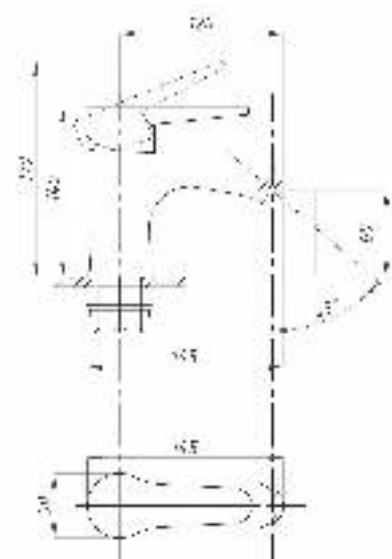

Смеситель для раковины
серия: ПЛЮС
арт. **PSM-759-009**
материал: Латунь
картридж: 40мм
гибкая подводка: нет
тип: См-УМОЦБА

044   **046**