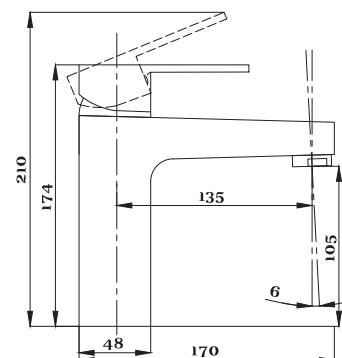

серия КВАДРО

Смеситель
для ванны с душем
серия: КВАДРО
арт. **PSM-184-38**
материал: Латунь
кран-буксы
дивертор: Керамический
эксцентрики: Евро
тип: См-ВУОРНШЛА

Смеситель для ванны с душем
серия: КВАДРО
арт. **PSM-192-38**
материал: Латунь
кран-буксы
дивертор: керамический
эксцентрики: Евро
тип: См-ВУОРНШЛА