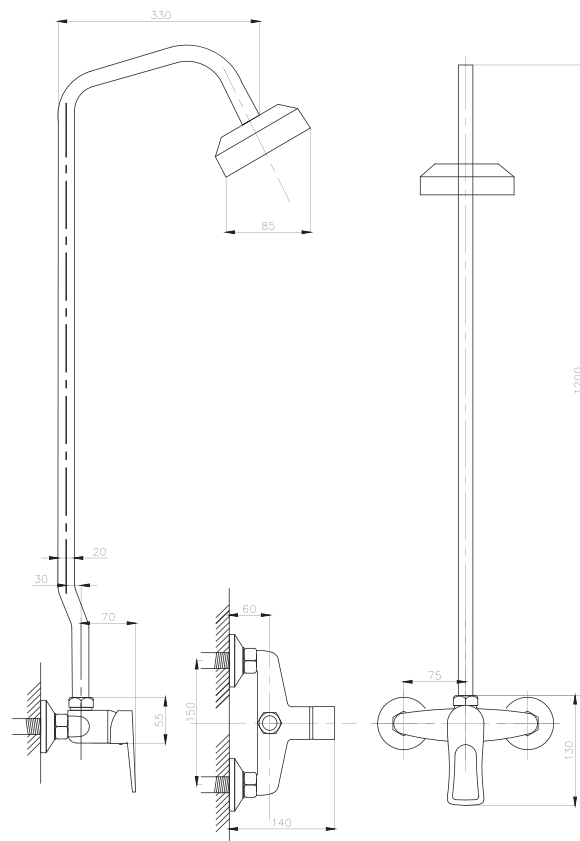

Душевая система
серия: ДУШ
арт. **PSM-510-017**
материал: Латунь
картридж: 40мм
эксцентрики: Евро
тип: См-ДшОРНТр