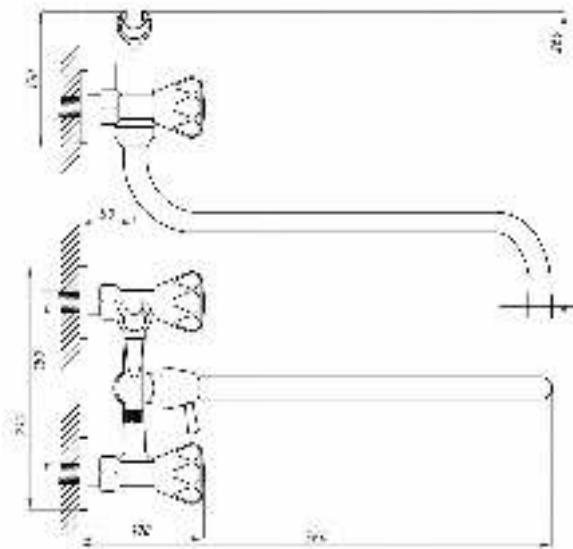

Смеситель для ванны с душем
серия: СТАНДАРТ-А
арт. **PSM-156-89**
материал: Латунь
кран-буксы
дивертор: Флажковый
эксцентрики: Рус
тип: См-ВУДРНШЛА