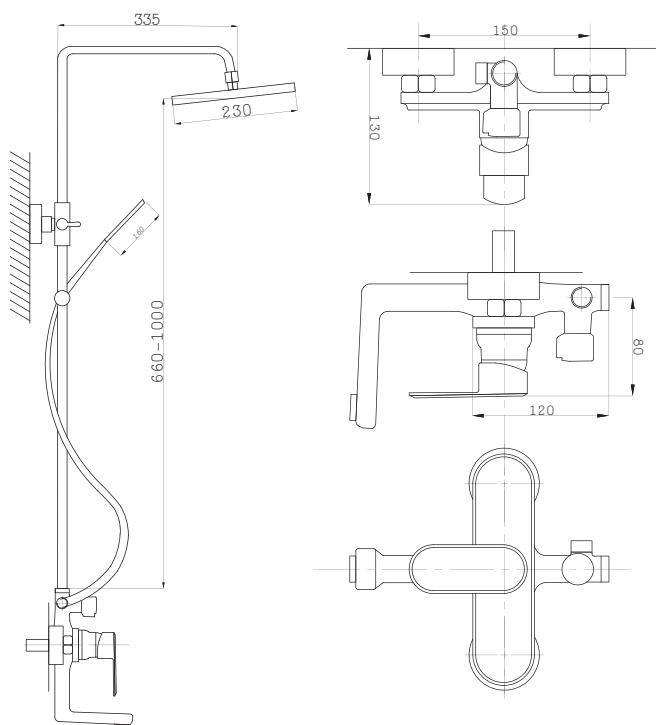

Душевая система
серия: 600
арт. **PSM-600-8**
материал: Латунь
картридж: 35мм
эксцентрики: Евро
тип: См-ВДшОРНТрА