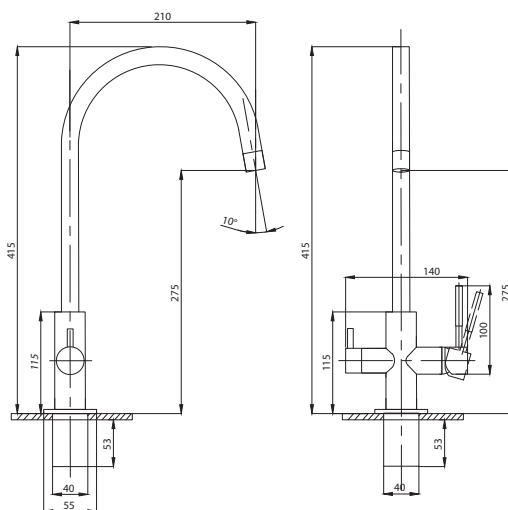

Смеситель для кухни
с подключением
к фильтру
серия: **STEEL**
арт. **PSM-300-11**
материал:
Нерж. сталь AISI 304
картридж: 35мм
гибкая подводка: 44см.
тип: См-МОЦБА

Смеситель для кухни
с подключением
к фильтру
серия: **STEEL**
арт. **PSM-300-22**
материал:
Нерж. сталь AISI 304
картридж: 35мм
гибкая подводка: 44см.
тип: См-МОЦБА

Смеситель для ванны
с душем
серия: **STEEL**
арт. **PSM-301-1**
материал:
Нерж. сталь AISI 304
картридж: 35мм
дивертор: Вытяжной
эксцентрики: Евро
тип: См-ВОРНШЛА