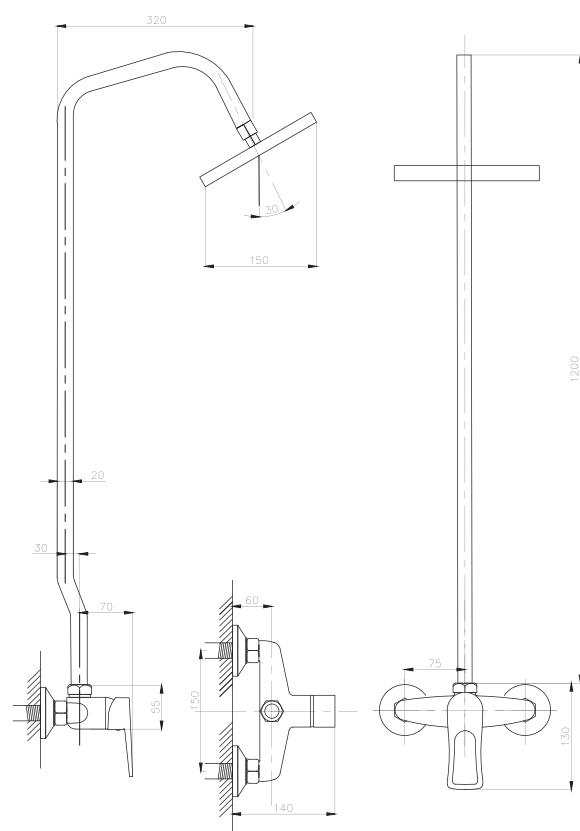

серия ДУШ

Душевая система
серия: ДУШ
арт. **PSM-510-017**
материал: Латунь
картридж: 40мм
эксцентрики: Евро
тип: См-ДшОРНТр

Душевая система
серия: ДУШ
арт. **PSM-514-89**
материал: Латунь
картридж: 40мм
эксцентрики: Евро
тип: См-ДшОРНТр