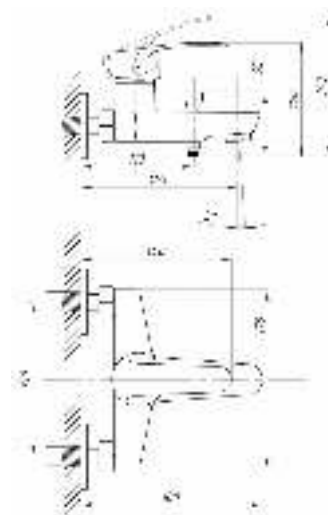

Смеситель для ванны с душем
серия: ProfECO
арт. **PSM-837**
материал: Латунь
картридж: 40мм
дивертор: Вытяжной
эксцентрики: Рус
тип: См-ВОРНШлА