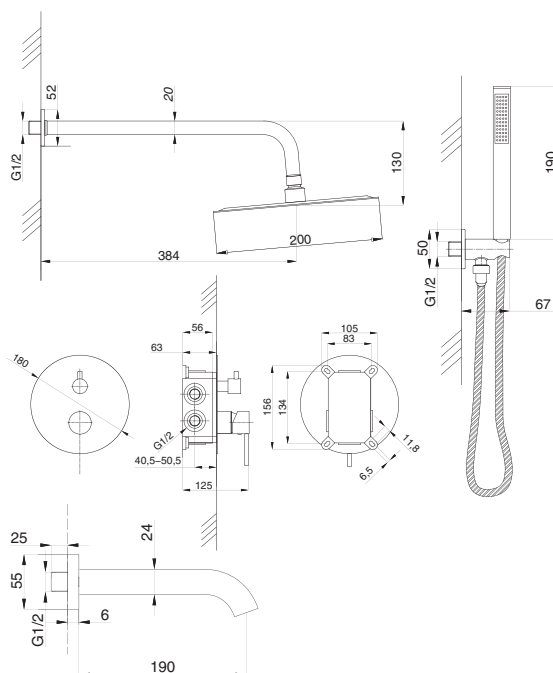

Смеситель с гигиеническим душем встраиваемый
серия: CUBE
арт. **PSM-CB-0720**
материал: Латунь
картридж: 25мм.
тип: См-БдОРЗШл

STANDART

Смеситель с гигиеническим душем встраиваемый
серия: STANDART
арт. **PSM-ST-0710**
материал: Латунь
картридж: 25мм.
тип: См-БдОРЗШл