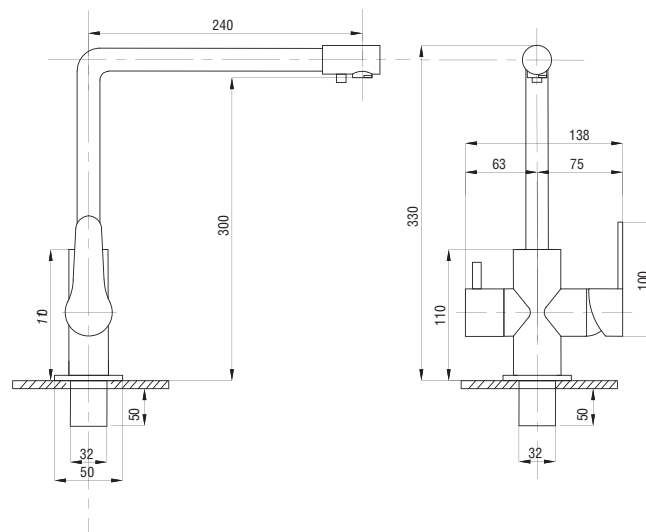

Смеситель для кухни
с подключением
к фильтру
серия: **STEEL**
арт. **PSM-300-22**
материал:
Нерж. сталь AISI 304
картридж: 35мм
гибкая подводка: 44см.
тип: См-МОЦБА

Смеситель для ванны
с душем
серия: **STEEL**
арт. **PSM-301-1**
материал:
Нерж. сталь AISI 304
картридж: 35мм
дивертор: Вытяжной
эксцентрики: Евро
тип: См-ВОРНШЛА