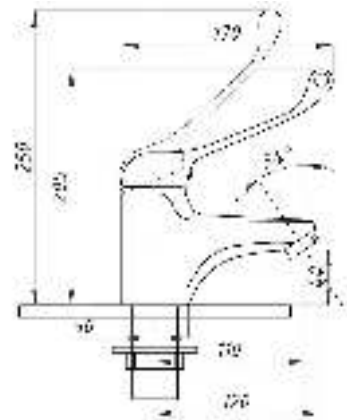

Смеситель
для раковины и кухни
настенный локтевой
серия: МЕДИК
арт. **PSM-508-055**
материал: Латунь
картридж: 40мм
эксцентрики: Евро
тип: См-УмлРНА,
См-МЛРНА