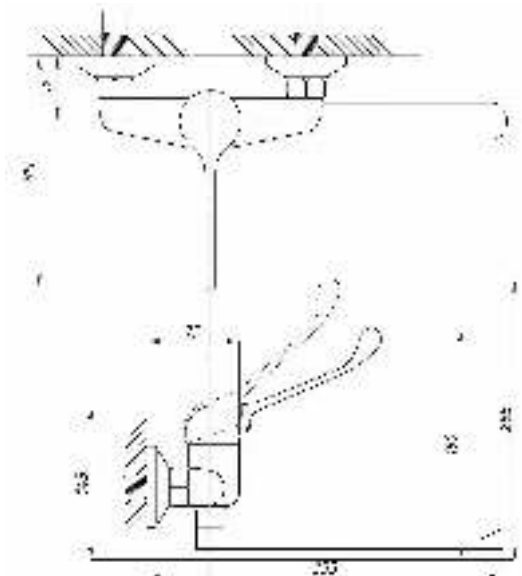

Смеситель
для раковины и кухни
настенный локтевой
серия: МЕДИК
арт. **PSM-508-055**
материал: Латунь
картридж: 40мм
эксцентрики: Евро
тип: См-УмлРНА,
См-МЛРНА