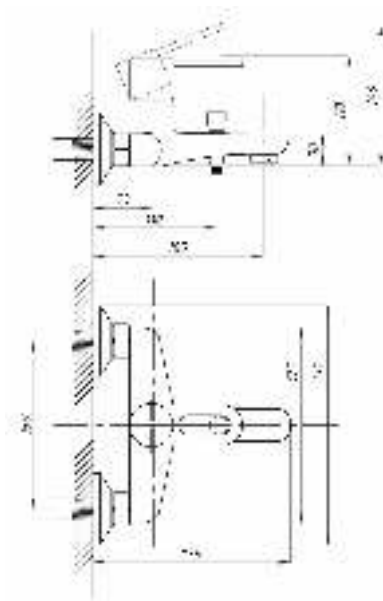

серия МОДЕРН

Смеситель для ванны с душем
серия: ПЛЮС
арт. **PSM-815-008**
материал: Латунь
картридж: 40мм
дивертор: Вытяжной
эксцентрики: Рус
тип: См-ВОРНШЛА

017

023

Смеситель для ванны с душем
серия: ПЛЮС
арт. **PSM-777-037**
материал: Латунь
картридж: 40мм
дивертор: Керамический
эксцентрики: Евро
тип: См-ВУОРНШЛА