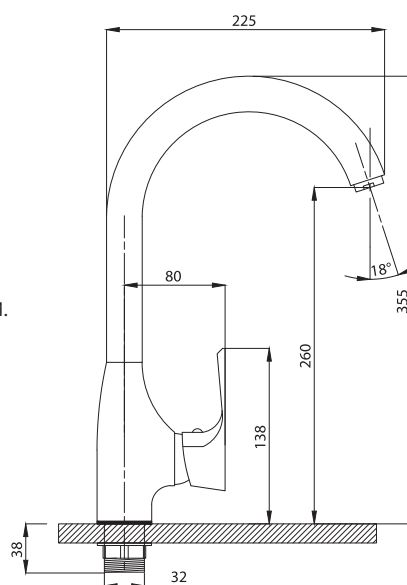

Смеситель для кухни
серия: ЭЛИТ
арт. **PSM-100-3**
материал: Латунь
картридж: 35мм
гибкая подводка: 40см.
тип: См-МОЦБА