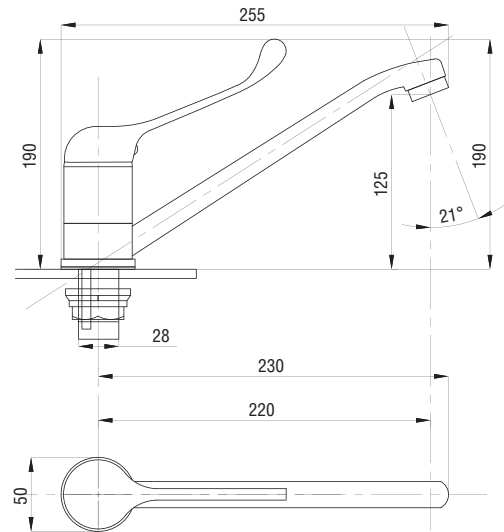

серия МЕДИК

Смеситель для раковины
и кухни локтевой
серия: МЕДИК
арт. **PSM-215-055**
материал: Латунь
картридж: 40мм
гибкая подводка: нет
тип: См-УмлЦБА,
См-МлЦБА

Смеситель для кухни
и раковины локтевой
серия: МЕДИК
арт. **PSM-425-055**
материал: Латунь
картридж: 40мм
гибкая подводка: нет
тип: См-МЛЦБА,
См-УмлЦБА