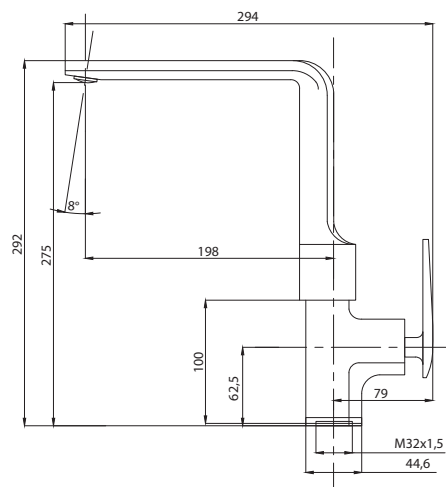

Смеситель для кухни
серия: ДИЗАЙН
арт. **PSM-500-3**
материал: Латунь
картридж: 35мм
гибкая подводка: 44см
тип: См-МОЦБА

Смеситель для раковины
серия: ДИЗАЙН
арт. **PSM-500-5**
материал: Латунь
картридж: 35мм
гибкая подводка: 40см.
тип: См-УМОЦБА

Душевая система
серия: ДИЗАЙН
арт. **PSM-500-8**
материал: Латунь
картридж: 35мм
дивертор:
керамический
трёхдиапазонный
эксцентрики: Евро
тип: См-ВДшОРНТРА