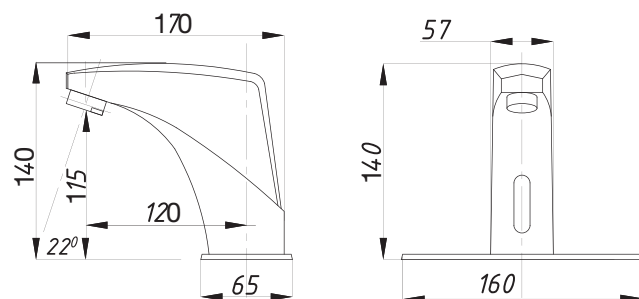

Смеситель для раковины сенсорный
арт. **PSM-2019**
материал: Латунь
гибкая подводка: 54см.
Питание: 220В или элементы питания 4шт. «AA»