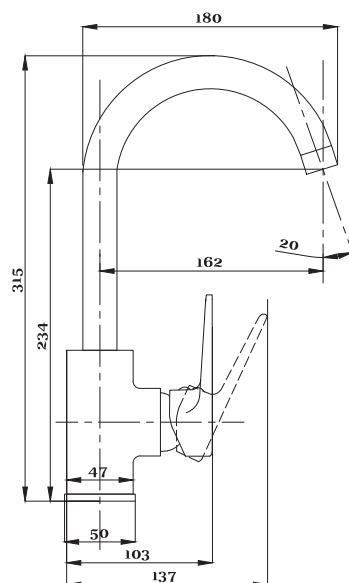

Смеситель для кухни
серия: 400
арт. **PSM-400-3**
материал: Латунь
картридж: 35мм
гибкая подводка: 44см
тип: См-МОЦБА