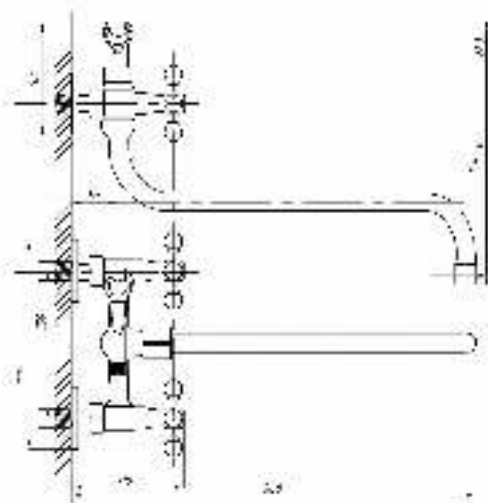

Смеситель для ванны с душем
серия: СТАНДАРТ-А
арт. **PSM-158-89**
материал: Латунь
кран-буксы
дивертор:
Керамический
эксцентрики: Рус
тип: См-ВУДРНШЛА