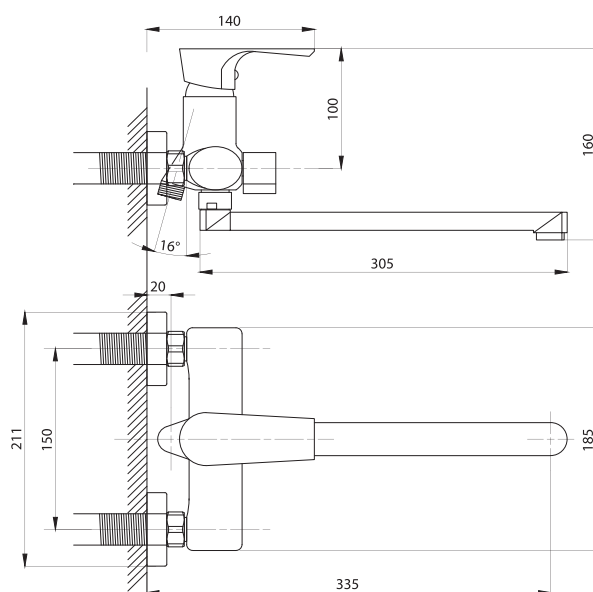

Смеситель для ванны с душем
серия: ЭЛИТ
арт. **PSM-100-2**
материал: Латунь
картридж: 35мм
дивертор: керамический
эксцентрики: Евро
тип: См-ВУОРНШЛА

Смеситель для ванны с душем
серия: ЭЛИТ
арт. **PSM-100-2-ST**
материал: Латунь
картридж: 35мм
дивертор: керамический
эксцентрики: Евро
тип: См-ВУОРНШЛА