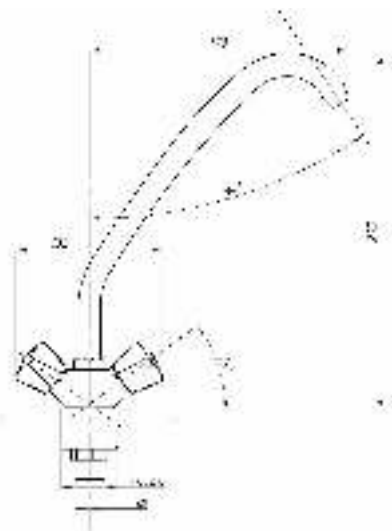

Смеситель для кухни
и раковины
серия: СТАНДАРТ-Б
арт. **PSM-117-89**
материал: Латунь
кран-буксы
гибкая подводка: нет
тип: См-МДЦБр

04

06

30

50

65

77

80

89

99