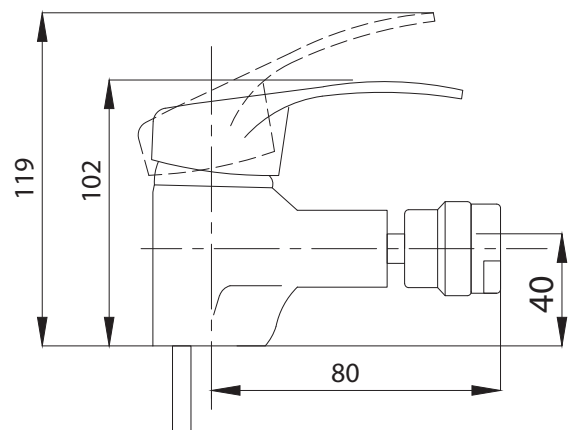

Смеситель для биде
серия: КОМПЛЕКТАЦИЯ
арт. **PSM-104-7**
материал: Латунь
картридж: 35мм
гибкая подводка: 40см.
тип: См-БдОЦБА