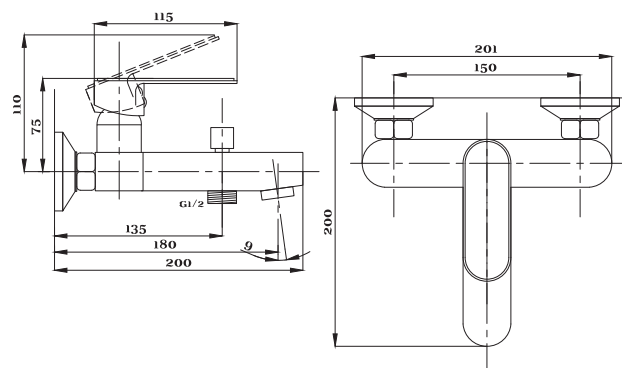

Смеситель для ванны с душем
серия: 600
арт. **PSM-600-1**
материал: Латунь
картридж: 35мм
дивертор: Керамический
эксцентрики: Евро
тип: См-ВОРНШЛА