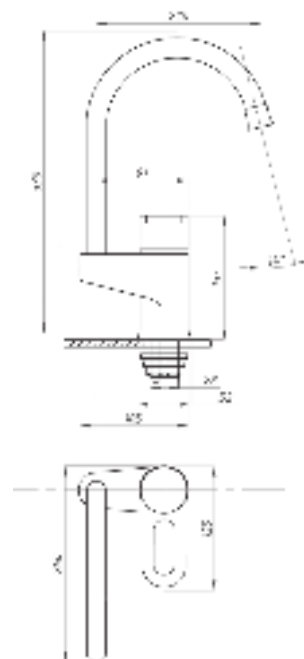

Смеситель для кухни
серия: ПЛЮС
арт. **PSM-384-008**
материал: Латунь
картридж: 40мм
гибкая подводка: нет
тип: См-МОЦБА

017   **023**