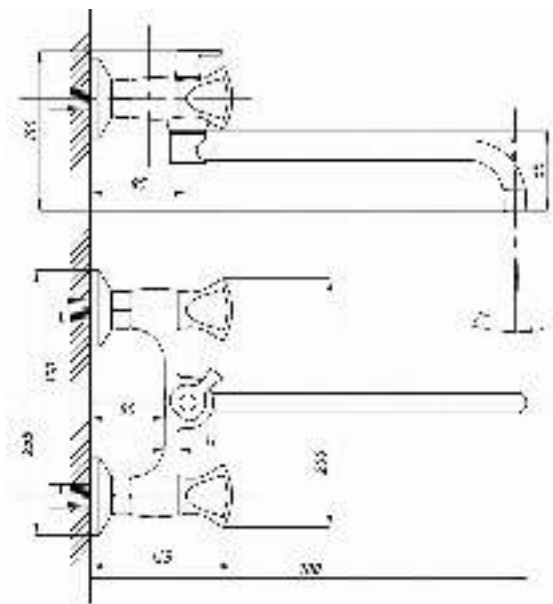

серия КВАДРО

Смеситель
для ванны с душем
серия: КВАДРО
арт. **PSM-184-38**
материал: Латунь
кран-буксы
дивертор: Керамический
эксцентрики: Евро
тип: См-ВУОРНШЛА

Смеситель для ванны с душем
серия: КВАДРО
арт. **PSM-192-38**
материал: Латунь
кран-буксы
дивертор: керамический
эксцентрики: Евро
тип: См-ВУОРНШЛА